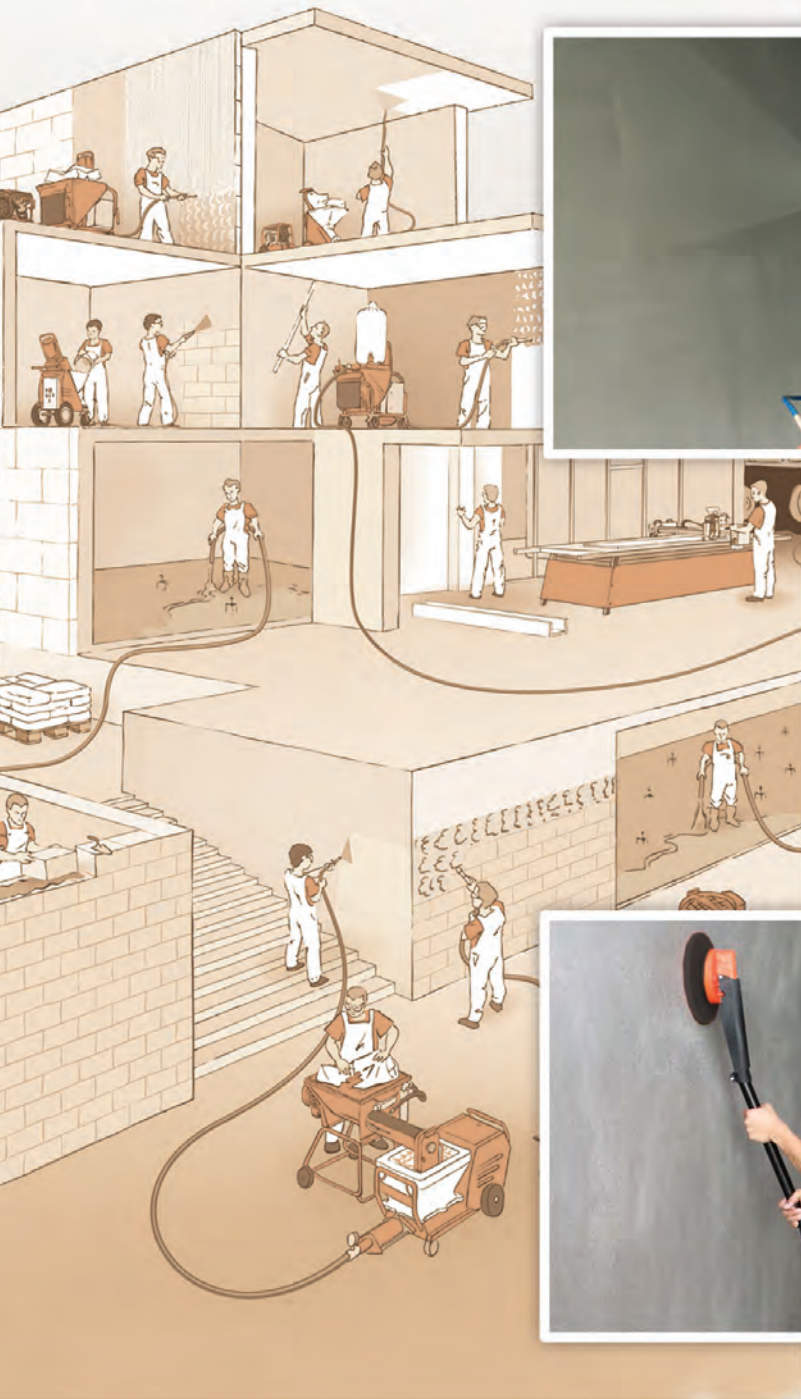

**เครื่อง
ขัดกระดาษทราย
เซงเกอร์**

เครื่องขัดกระดาษทราย เซงเกอร์

Surface smoother

- ใช้งานขัดกระดาษทราย
- ลดแรงงานลง 50%
- งานเสร็จเร็วขึ้น 3 เท่า, 30 ตรม./ชั่วโมง
- ลดการเป็นคลื่นของผนัง 100%
- น้ำหนักเบา 2กก. ใช้งานสะดวก
- แข็งแรง ทนทาน ผลิตจากประเทศเยอรมัน

- Light weight
- Even distribution of work
- High speed through work
- Continuous speed control
- Robust construction
- Easy to handle

Application การใช้งาน เครื่องขัดกระตาศทราย

Technical data :

- Drive :	1000 W. 4.3A 220V 50Hz.
- Tool rpm:	100-340 rpm.
- Sander disc:	230 mm.
- Weight:	Tool 2 kg. Motor 2 kg.